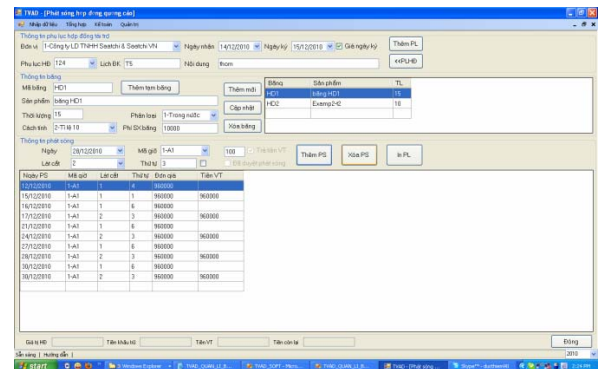

HD Evidence

Bằng chứng phát sóng tin cậy

HD Evidence là giải pháp trọn gói cả phần mềm và phần cứng để thực hiện việc ghi hình bằng chứng phát sóng. Chương trình phát sóng được ghi lại cùng với mã thời gian in trực tiếp lên khung hình và được nén với tốc độ bit thấp, đảm bảo dung lượng lưu trữ thấp. Định dạng ghi mặc định là WM9 100kbps và có thể được thay đổi bởi người sử dụng. Bộ phần mềm này có 02 module:

HD Evidence Rec: Là phần mềm chịu trách nhiệm ghi hình phát sóng. Tín hiệu ghi hình có thể là tín hiệu từ anten hoặc tín hiệu video từ đầu thu tín hiệu.

HD Evidenct browser: Phần mềm kết hợp As-Run-Log với file hình ghi lại bởi HD Evidence Rec cho phép người sử dụng xem lại bất kỳ clips video nào đã được lên sóng. Người xem chỉ việc kích đúp vào lịch phát sóng đọc ra từ As-Run-Log để xem lại chương trình đã phát.

HD Evidence có thể được kết hợp với WEB để đưa dịch vụ này lên mạng

HD Evidence có giao diện thân thiện với người dùng và cung cấp thông tin về độ lớn file đang ghi hiện tại và dung lượng ổ cứng trống, HD Evidence cho phép bạn vừa ghi vừa xem lại với độ trễ chỉ một vài giây